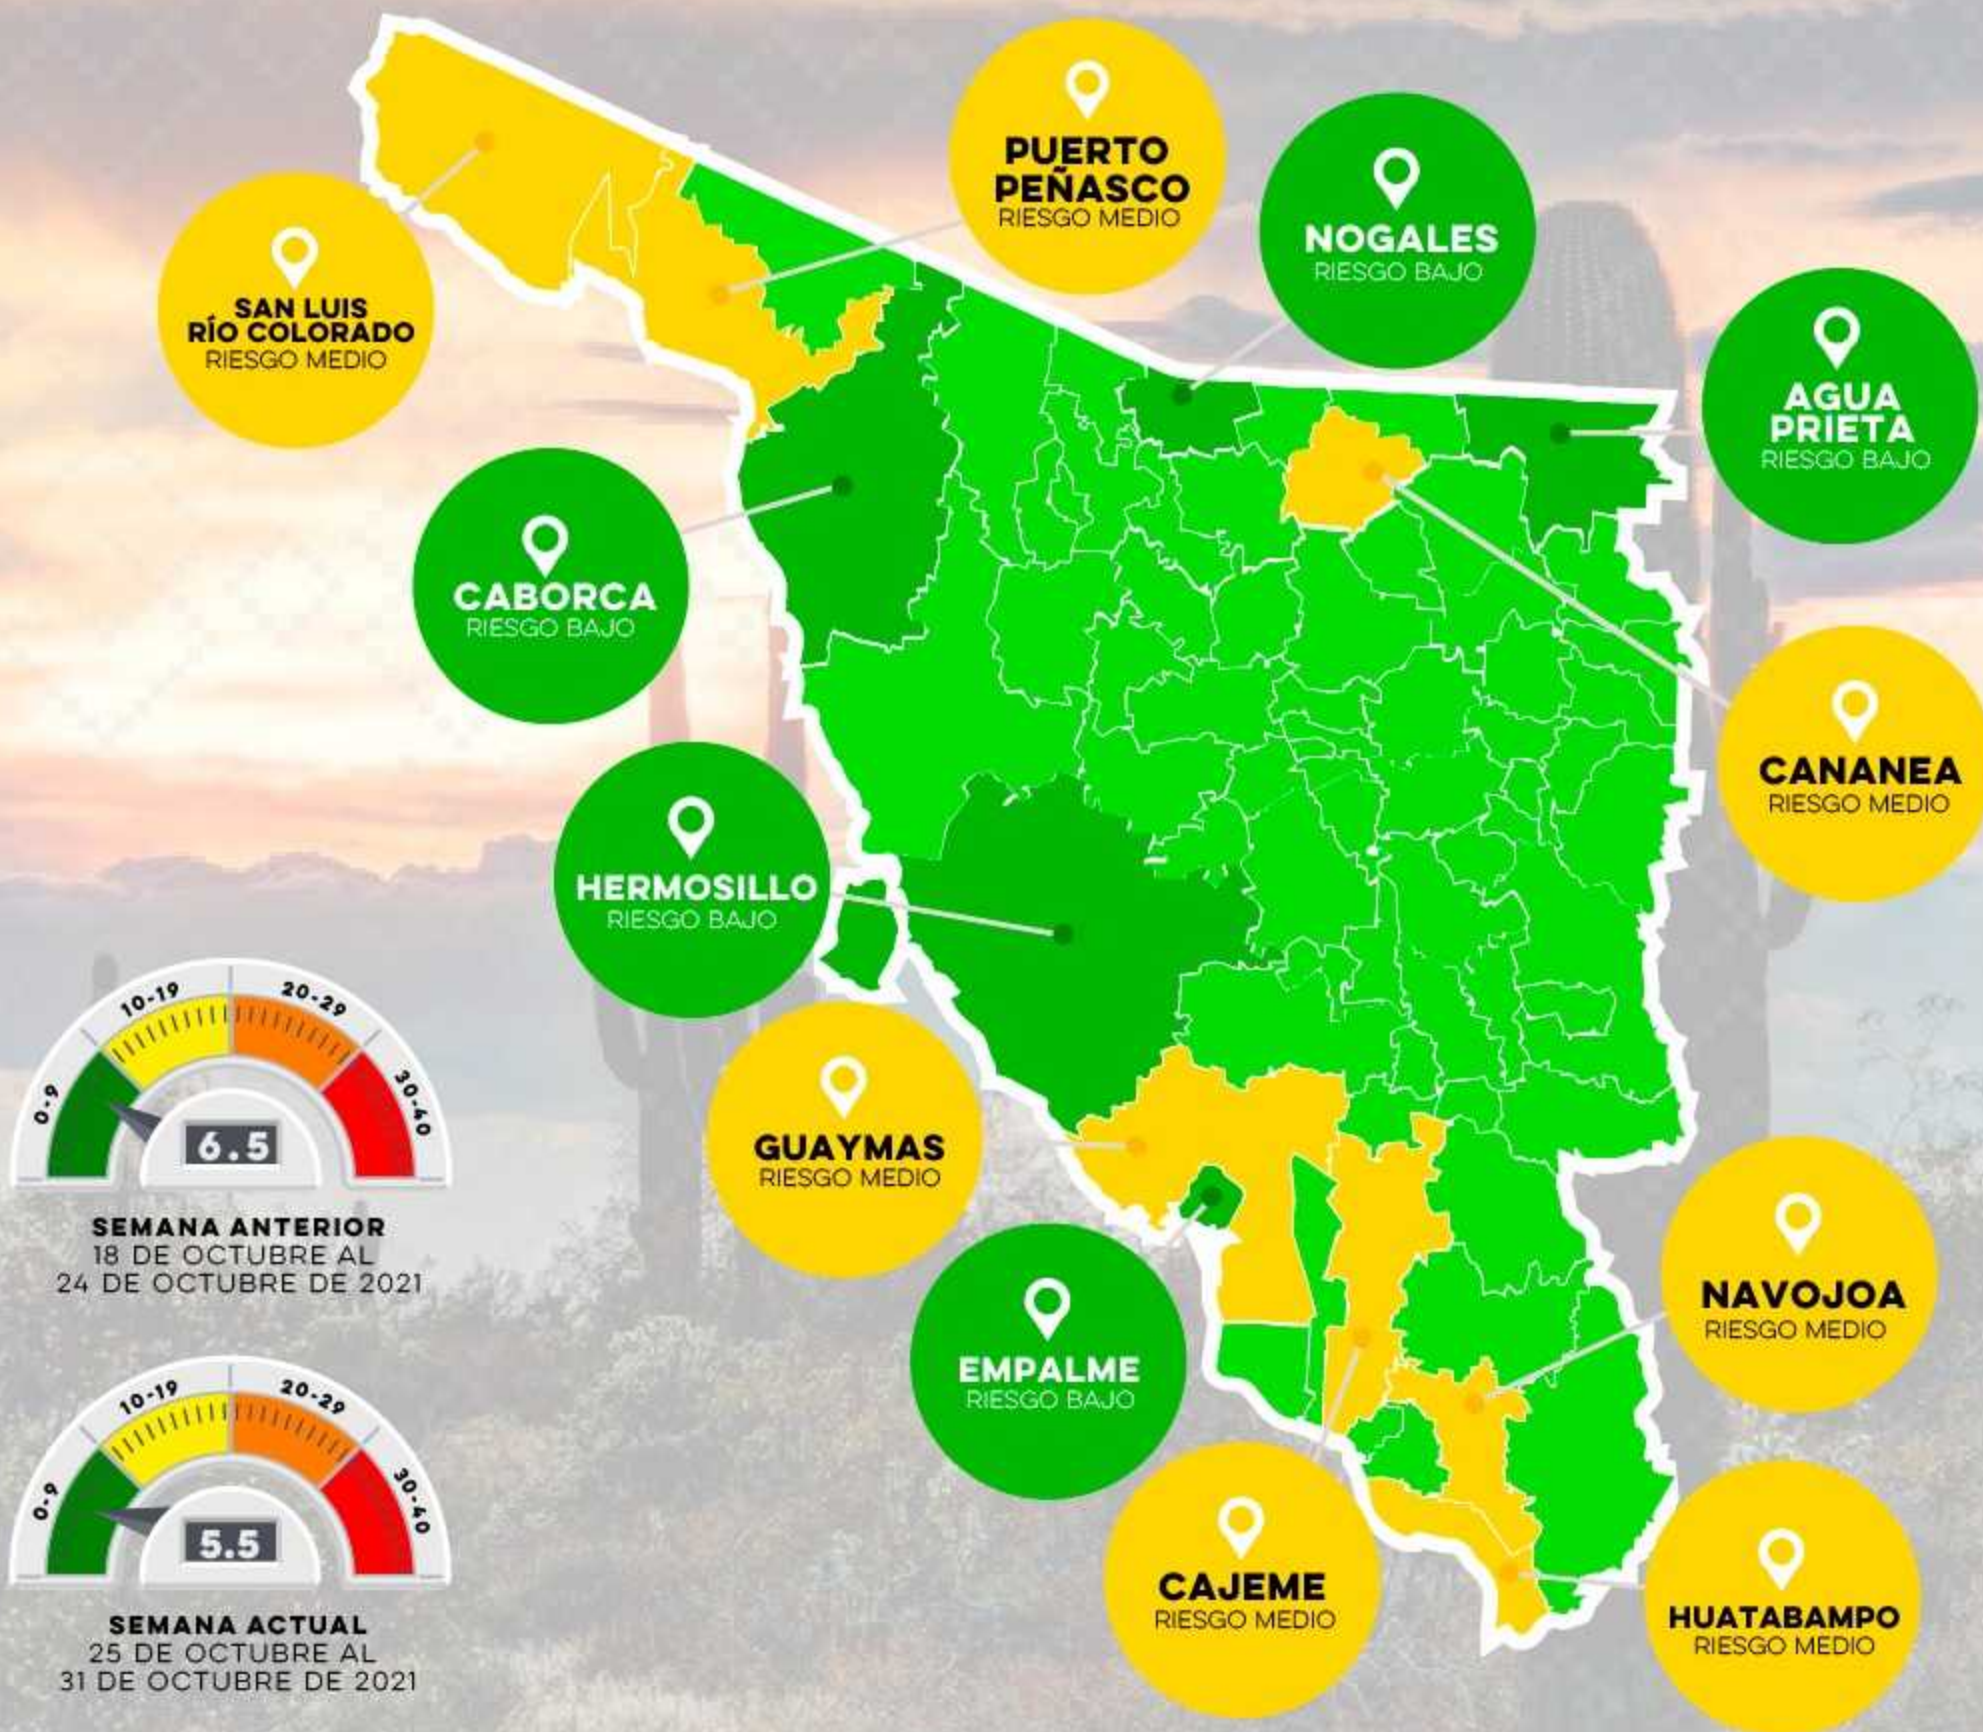

SEMÁFORO COVID-19

25 DE OCTUBRE AL 31 DE OCTUBRE DE 2021

SEMANA ANTERIOR
18 DE OCTUBRE AL
24 DE OCTUBRE DE 2021

SEMANA ACTUAL
25 DE OCTUBRE AL
31 DE OCTUBRE DE 2021

SEMÁFORO COVID-19

25 DE OCTUBRE AL 31 DE OCTUBRE DE 2021

SEMANA ANTERIOR
18 DE OCTUBRE AL
24 DE OCTUBRE DE 2021

SEMANA ACTUAL
25 DE OCTUBRE AL
31 DE OCTUBRE DE 2021

COLONIAS:
ZONA CERO

-LEY 57

-ATARDECERES

-SAN DIEGO

-VIRREYES

SEMÁFORO COVID-19

SEMANA ANTERIOR
18 DE OCTUBRE AL
24 DE OCTUBRE DE 2021

SEMANA ACTUAL
25 DE OCTUBRE AL
31 DE OCTUBRE DE 2021

COLONIAS: ZONA CERO

-MISIÓN DEL SOL

-VALLE VERDE

-MISIÓN SAN XAVIER

-PRIMERO DE MAYO

-CAJEME

SEMANA ACTUAL
25 DE OCTUBRE AL
31 DE OCTUBRE DE 2021

COLONIAS:
ZONA CERO

-LIBERTAD -MODERNA