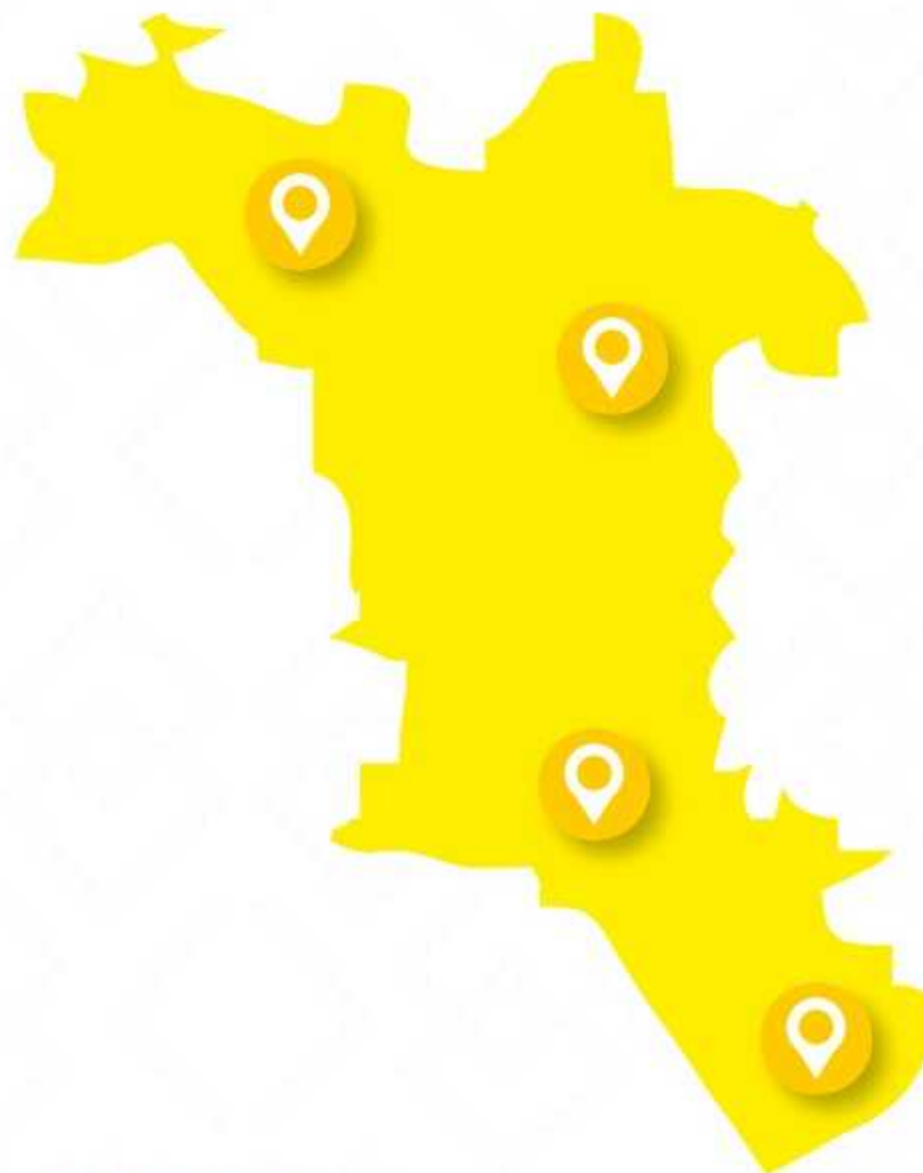

-CONJUNTO JARDÍN

-SONORA

SEMÁFORO COVID-19

18 DE OCTUBRE AL 24 DE OCTUBRE DE 2021

SEMANA ANTERIOR
11 DE OCTUBRE AL
17 DE OCTUBRE DE 2021

SEMANA ACTUAL
18 DE OCTUBRE AL
24 DE OCTUBRE DE 2021

COLONIAS:
ZONA CERO

-ORIENTE

-JOSÉ LÓPEZ PORTILLO

SEMÁFORO COVID-19

18 DE OCTUBRE AL 24 DE OCTUBRE DE 2021

-CAJEME

SEMANA ANTERIOR
11 DE OCTUBRE AL
17 DE OCTUBRE DE 2021

SEMANA ACTUAL
18 DE OCTUBRE AL
24 DE OCTUBRE DE 2021

COLONIAS:
ZONA CERO

-LAURELES

-JUÁREZ

-BUGAMBILIAS

-TIERRA BLANCA

SEMÁFORO COVID-19

18 DE OCTUBRE AL 24 DE OCTUBRE DE 2021

SEMANA ANTERIOR
11 DE OCTUBRE AL
17 DE OCTUBRE DE 2021

SEMANA ACTUAL
18 DE OCTUBRE AL
24 DE OCTUBRE DE 2021

COLONIA:
ZONA CERO

-CANANEA VIEJA