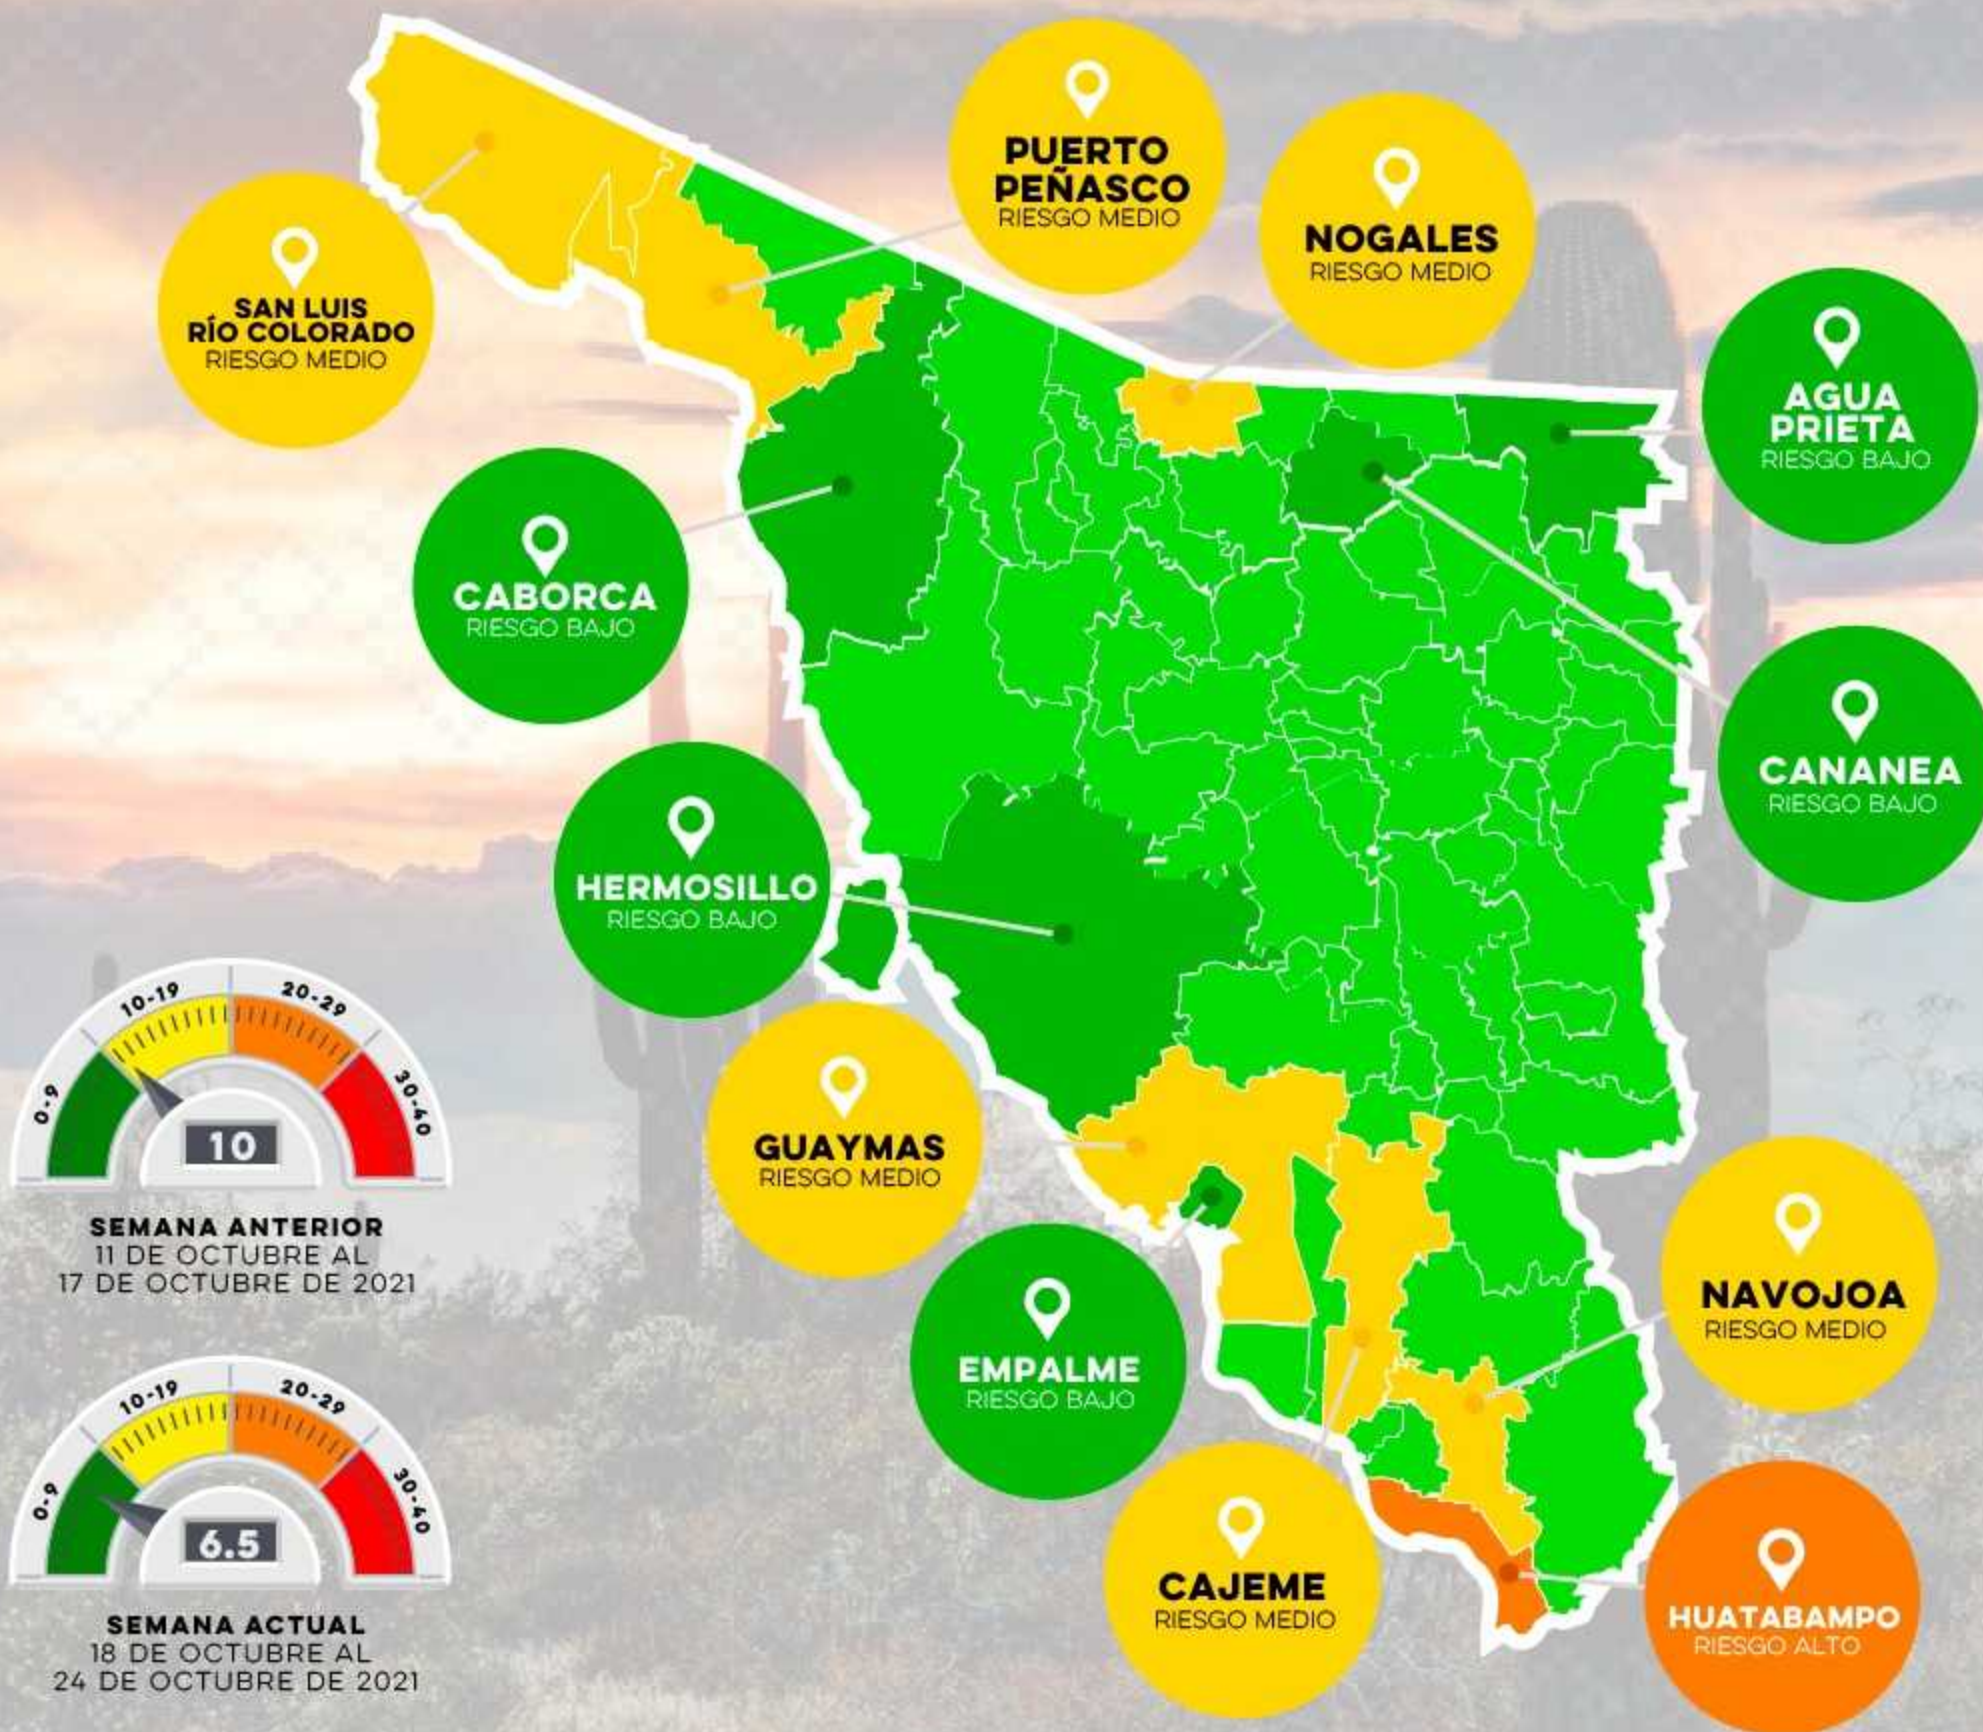

SEMÁFORO COVID-19

18 DE OCTUBRE AL 24 DE OCTUBRE DE 2021

SEMÁFORO COVID-19

18 DE OCTUBRE AL 24 DE OCTUBRE DE 2021

SEMANA ANTERIOR
11 DE OCTUBRE AL
17 DE OCTUBRE DE 2021

SEMANA ACTUAL
18 DE OCTUBRE AL
24 DE OCTUBRE DE 2021

COLONIAS:
ZONA CERO

-LEY 57

-SAN DIEGO

SEMÁFORO COVID-19

18 DE OCTUBRE AL 24 DE OCTUBRE DE 2021

SEMANA ANTERIOR
11 DE OCTUBRE AL
17 DE OCTUBRE DE 2021

SEMANA ACTUAL
18 DE OCTUBRE AL
24 DE OCTUBRE DE 2021

COLONIAS:
ZONA CERO

-LIBERTAD

-RONALDO CAMACHO

SEMÁFORO COVID-19

18 DE OCTUBRE AL 24 DE OCTUBRE DE 2021

SEMANA ANTERIOR
11 DE OCTUBRE AL
17 DE OCTUBRE DE 2021

SEMANA ACTUAL
18 DE OCTUBRE AL
24 DE OCTUBRE DE 2021

COLONIAS:
ZONA CERO

COLONIA:
ZONA CERO

-CANANEA VIEJA