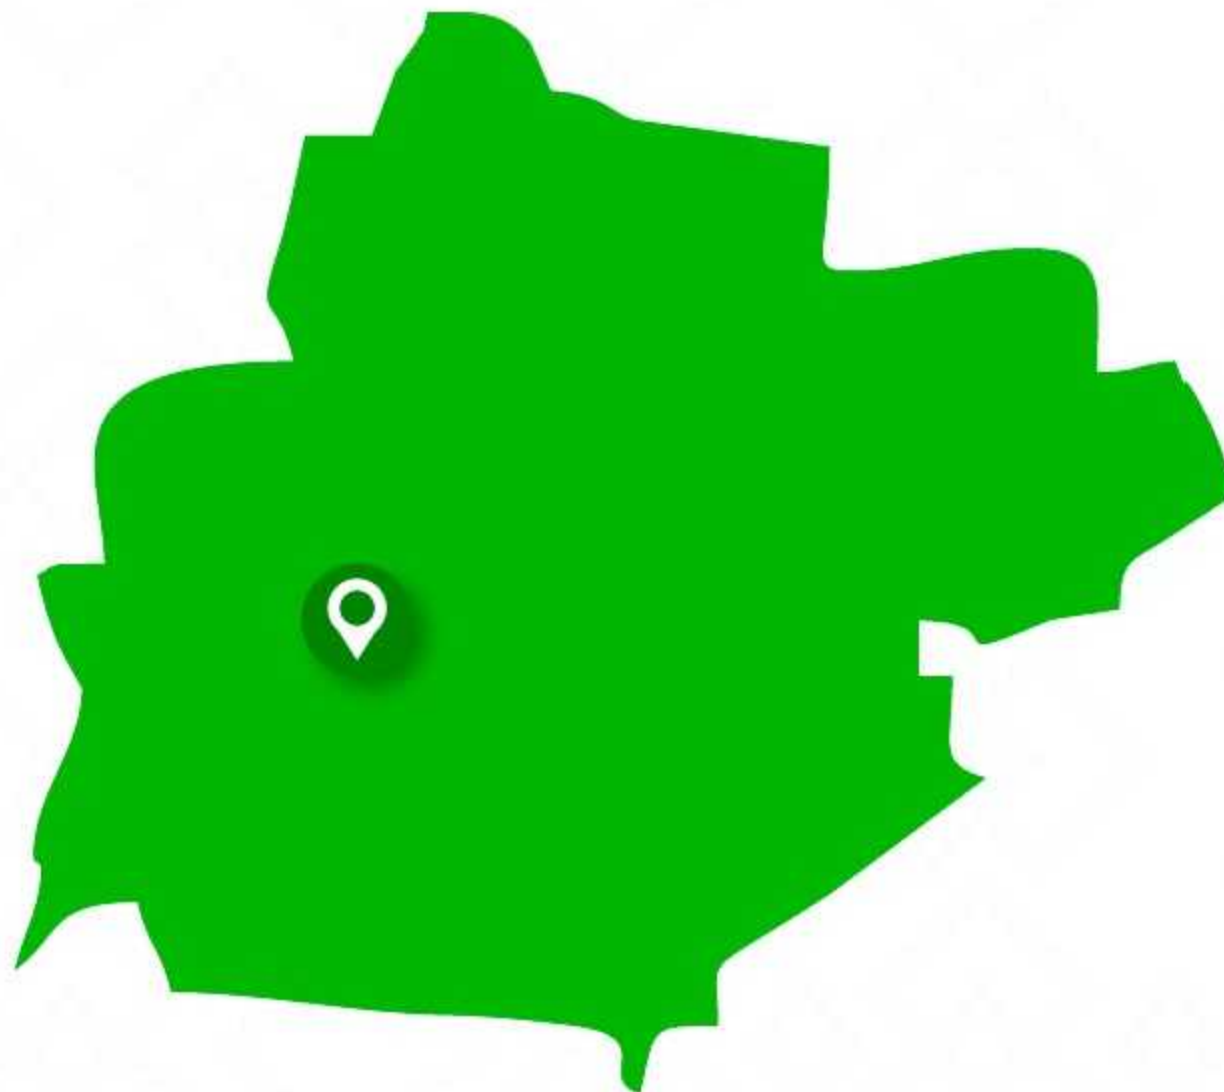

-ORIENTE

-JOSÉ LÓPEZ PORTILLO

SEMÁFORO COVID-19

18 DE OCTUBRE AL 24 DE OCTUBRE DE 2021

-CAJEME

SEMANA ANTERIOR
11 DE OCTUBRE AL
17 DE OCTUBRE DE 2021

SEMANA ACTUAL
18 DE OCTUBRE AL
24 DE OCTUBRE DE 2021

COLONIAS:
ZONA CERO

-LAURELES

-JUÁREZ

-BUGAMBILIAS

-TIERRA BLANCA

SEMÁFORO COVID-19

18 DE OCTUBRE AL 24 DE OCTUBRE DE 2021

SEMANA ANTERIOR
11 DE OCTUBRE AL
17 DE OCTUBRE DE 2021

SEMANA ACTUAL
18 DE OCTUBRE AL
24 DE OCTUBRE DE 2021

COLONIA:
ZONA CERO

-CANANEA VIEJA