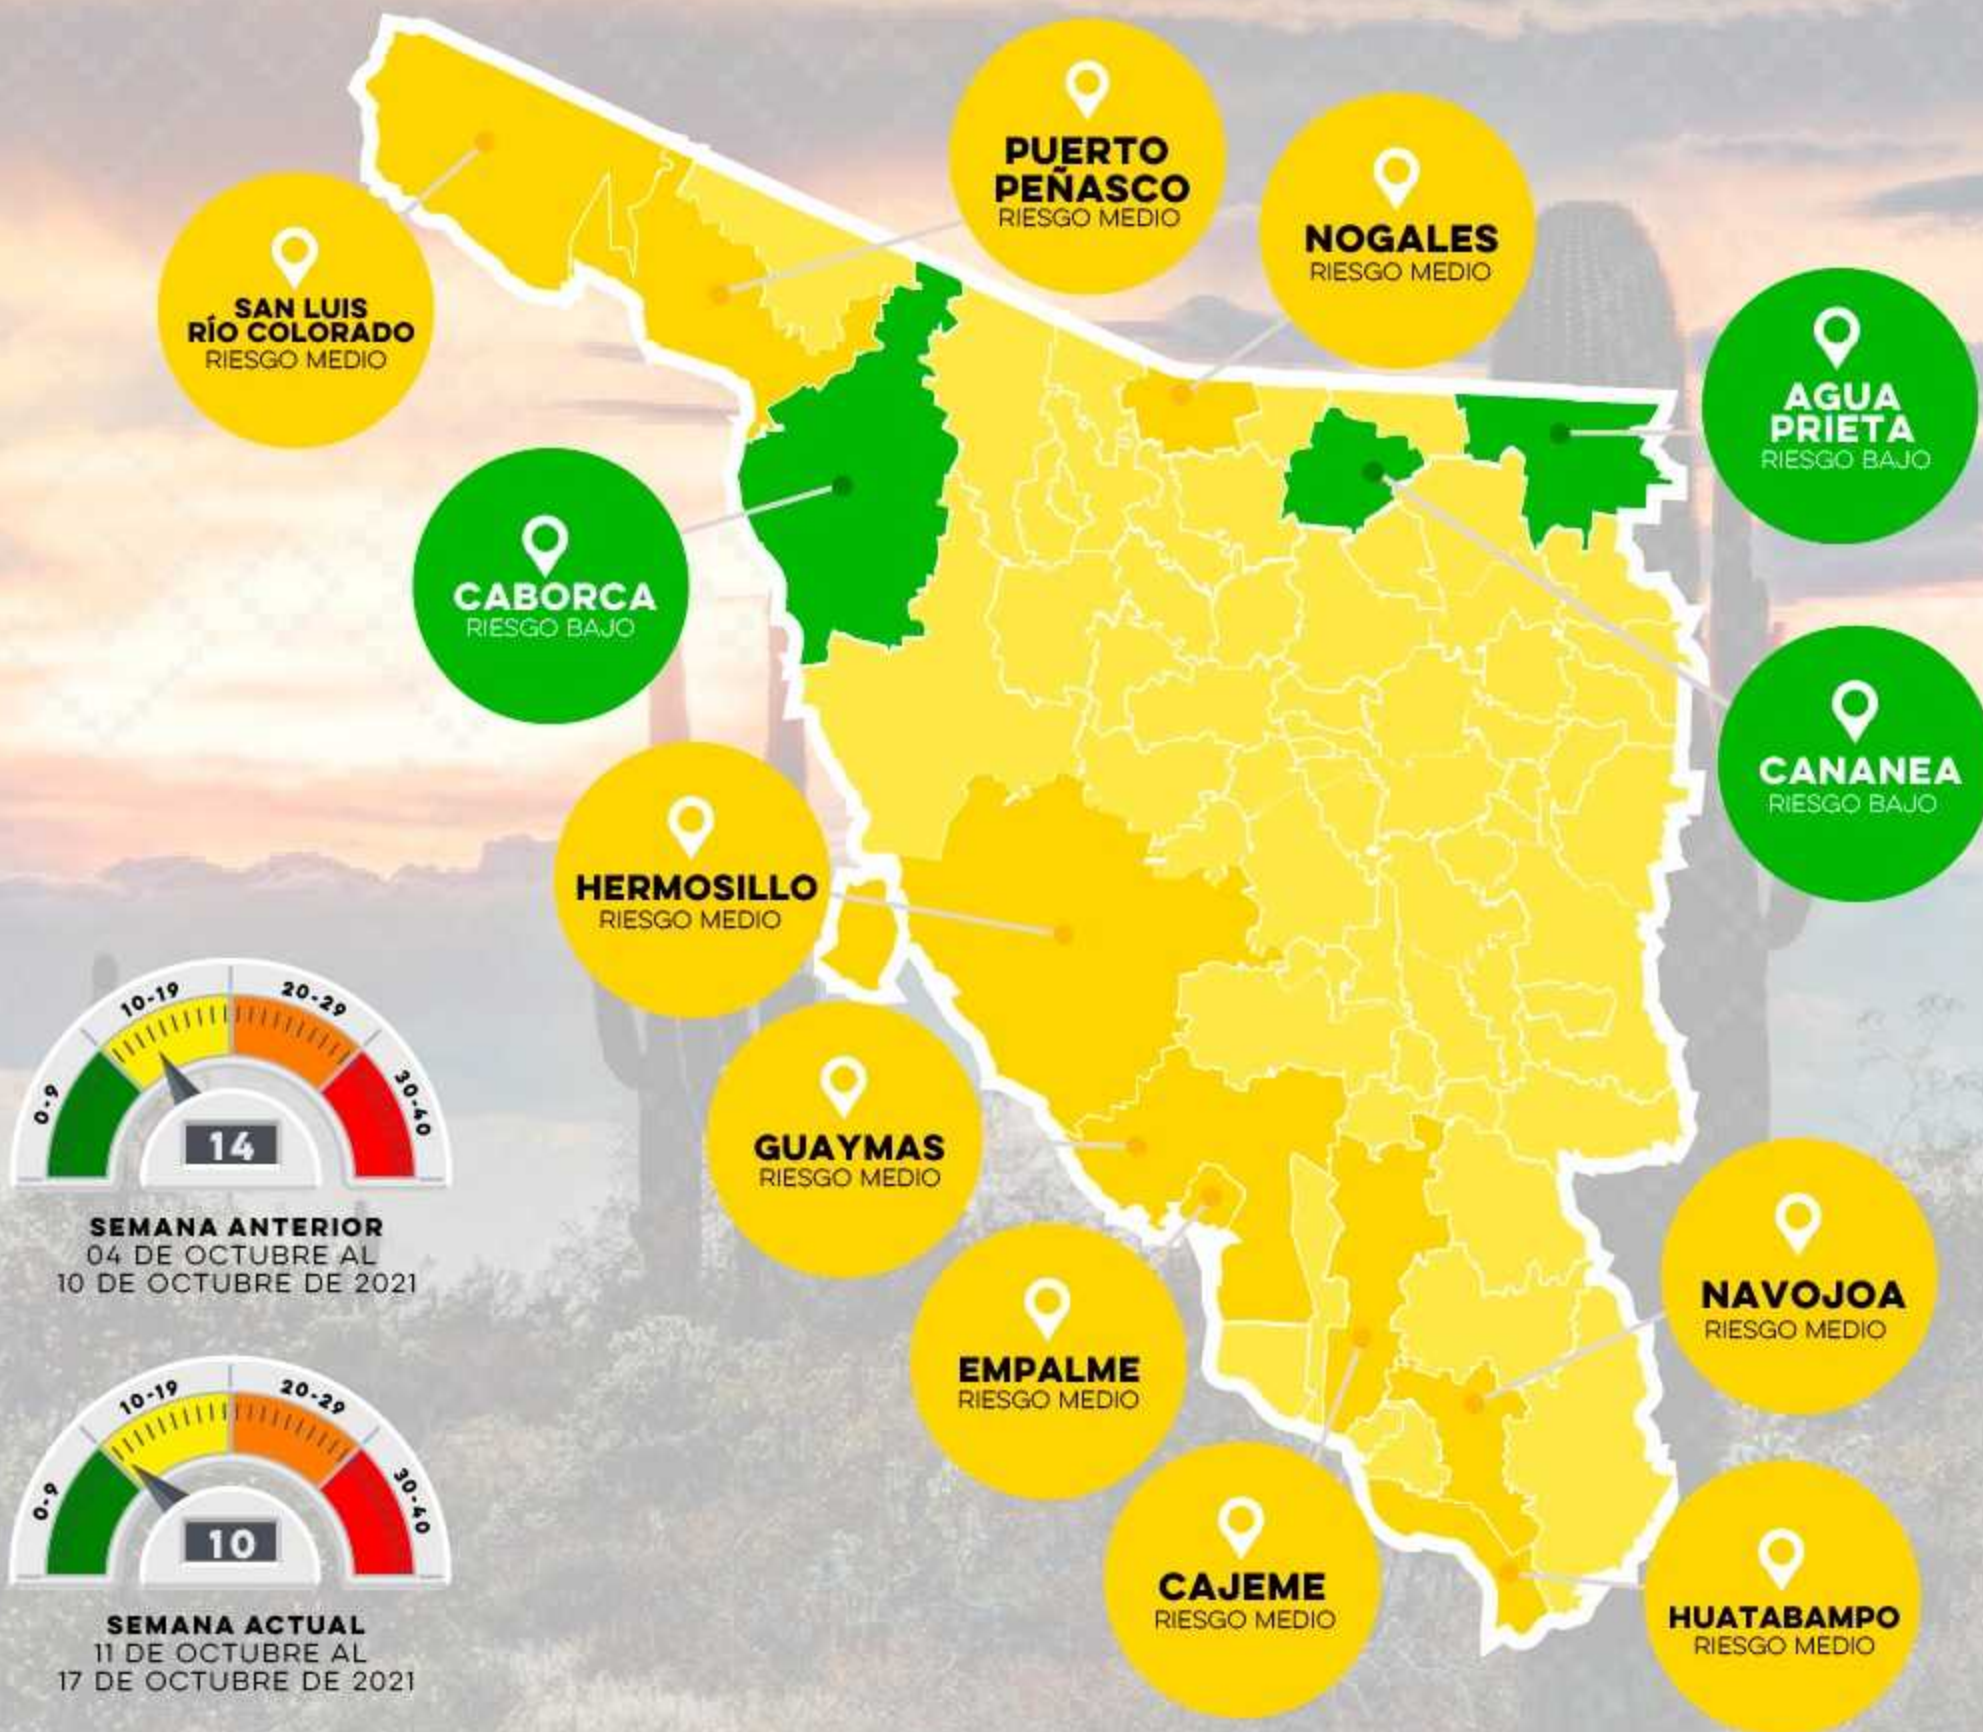

SEMÁFORO COVID-19

11 DE OCTUBRE AL 17 DE OCTUBRE DE 2021

SEMÁFORO COVID-19

11 DE OCTUBRE AL 17 DE OCTUBRE DE 2021

SEMANA ANTERIOR
04 DE OCTUBRE AL
10 DE OCTUBRE DE 2021

SEMANA ACTUAL
11 DE OCTUBRE AL
17 DE OCTUBRE DE 2021

COLONIAS:
ZONA CERO

-DEL BOSQUE

-FEDERAL

SEMÁFORO COVID-19

11 DE OCTUBRE AL 17 DE OCTUBRE DE 2021

SEMANA ANTERIOR
04 DE OCTUBRE AL
10 DE OCTUBRE DE 2021

SEMANA ACTUAL
11 DE OCTUBRE AL
17 DE OCTUBRE DE 2021

COLONIAS:
ZONA CERO

-CENTRO

-NUEVA ESPERANZA

-JOSÉ LÓPEZ PORTILLO

SEMÁFORO COVID-19

11 DE OCTUBRE AL 17 DE OCTUBRE DE 2021

SEMANA ANTERIOR
04 DE OCTUBRE AL
10 DE OCTUBRE DE 2021

SEMANA ACTUAL
11 DE OCTUBRE AL
17 DE OCTUBRE DE 2021

-DÍAZ

-LA RANCHERA

-CENTRO

SEMÁFORO COVID-19

11 DE OCTUBRE AL 17 DE OCTUBRE DE 2021

SEMANA ANTERIOR
04 DE OCTUBRE AL
10 DE OCTUBRE DE 2021

SEMANA ACTUAL
11 DE OCTUBRE AL
17 DE OCTUBRE DE 2021

COLONIAS: ZONA CERO