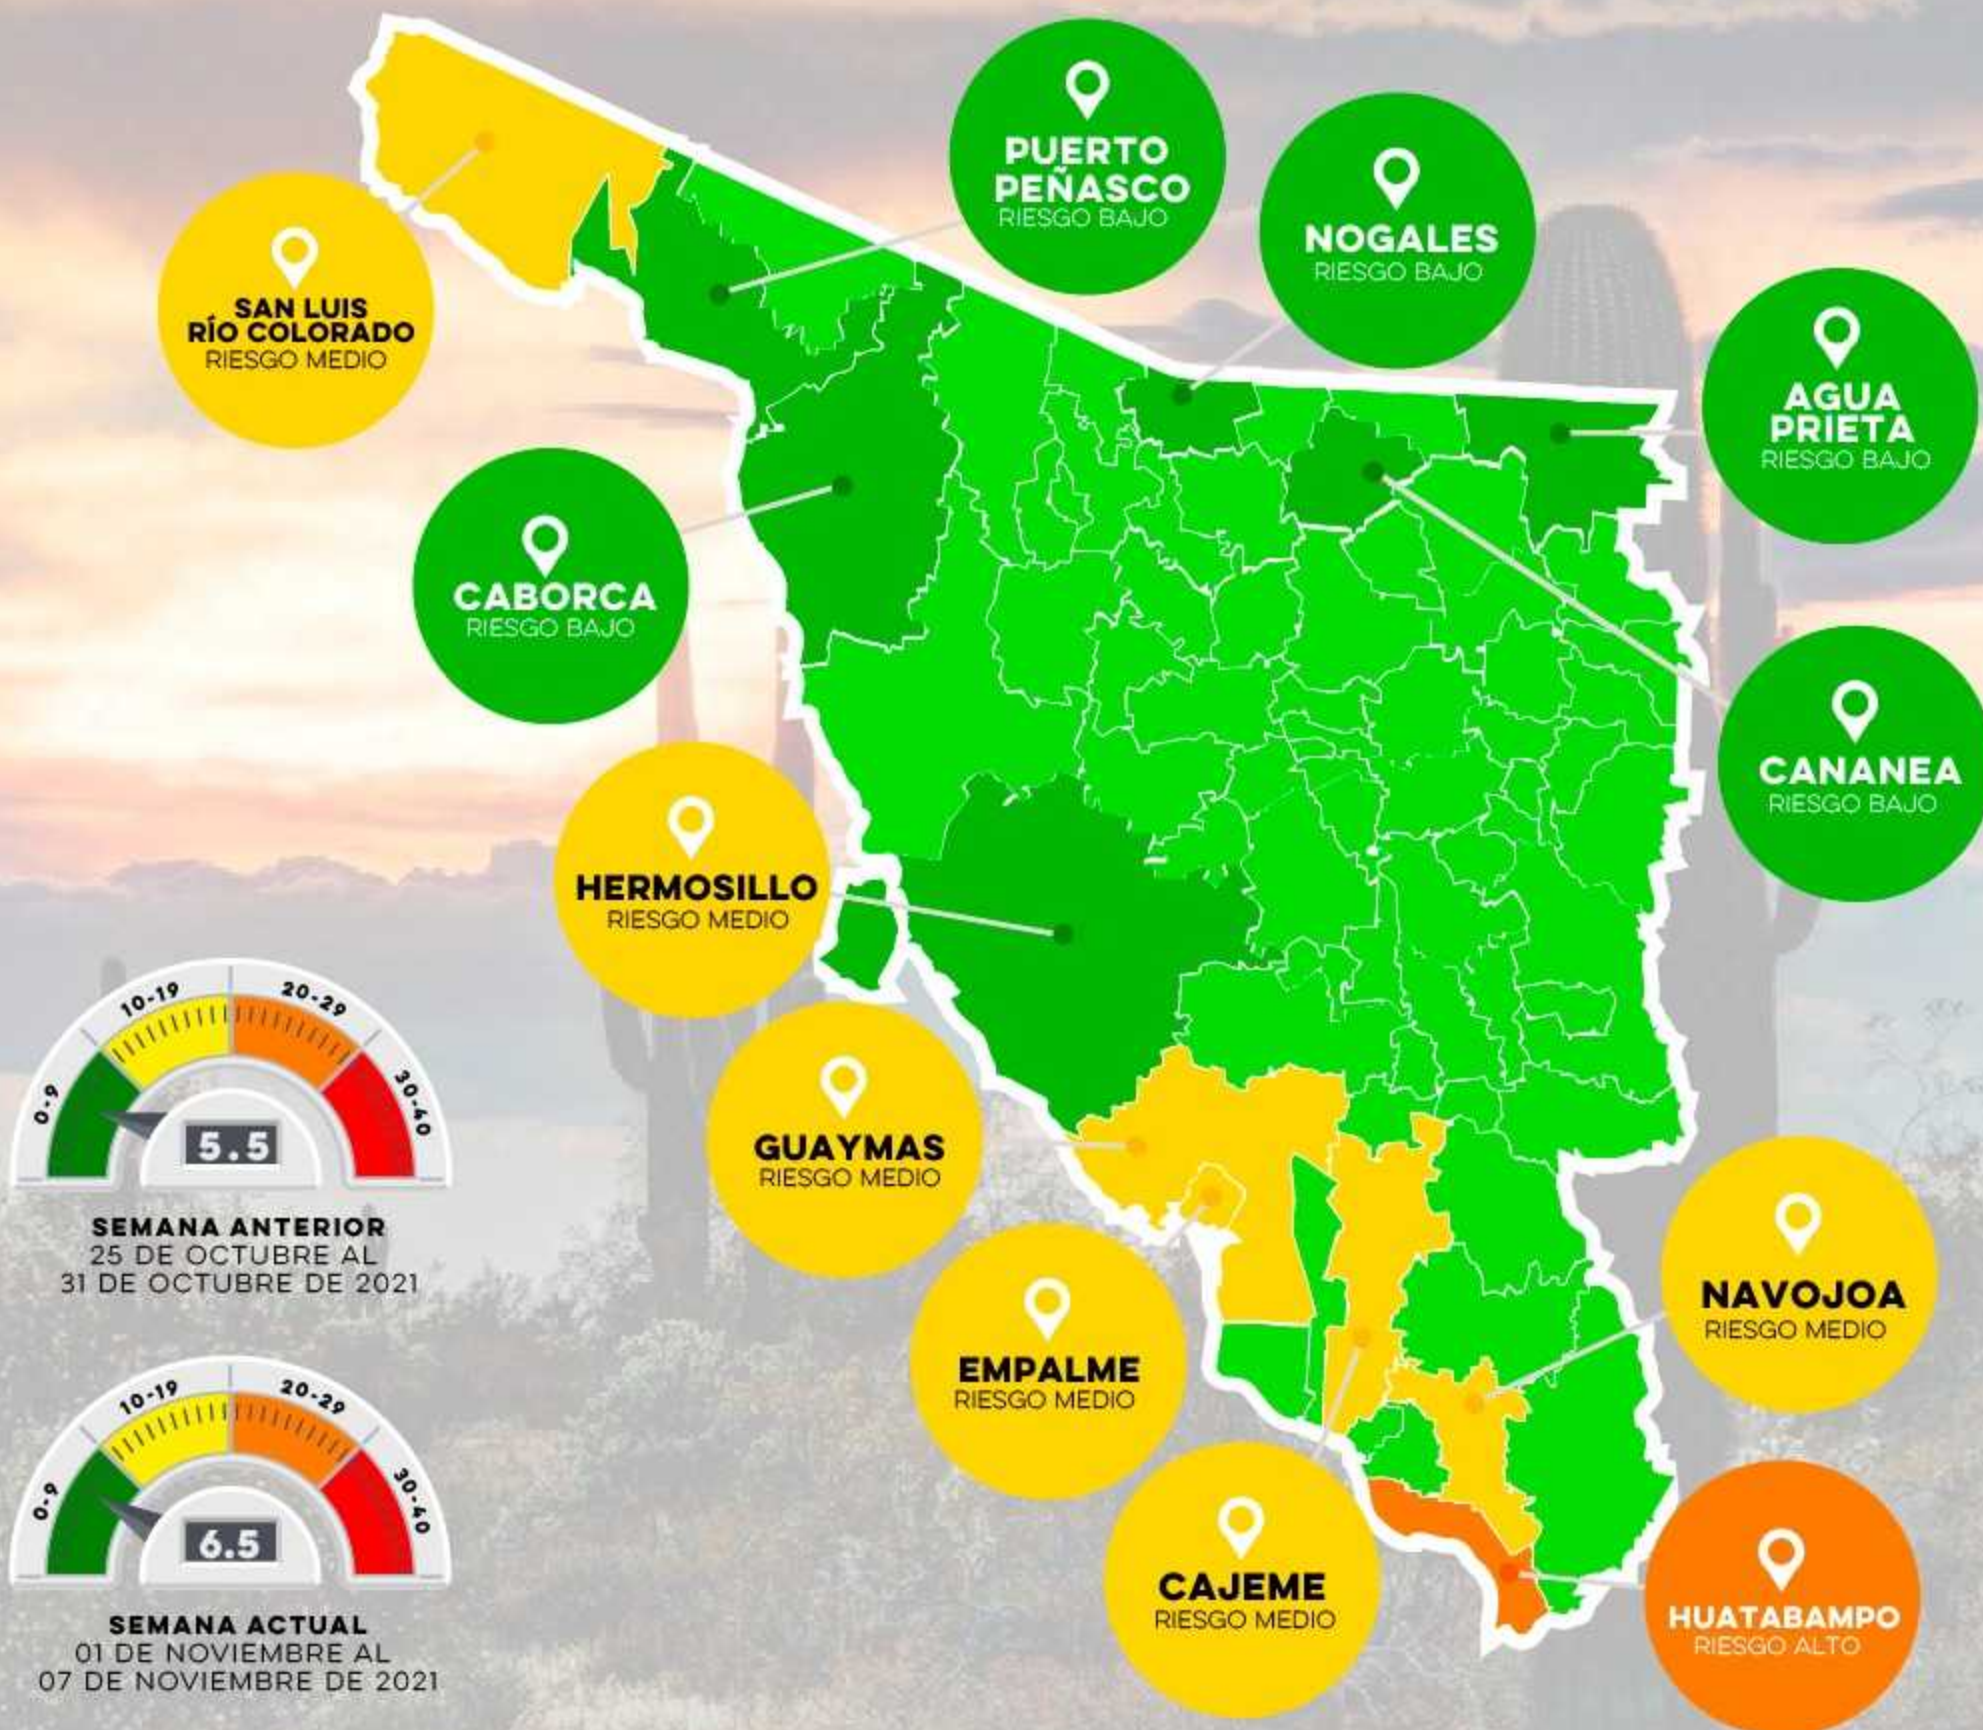

SEMÁFORO COVID-19

01 DE NOVIEMBRE AL 07 DE NOVIEMBRE DE 2021

SEMÁFORO COVID-19

01 DE NOVIEMBRE AL 07 DE NOVIEMBRE DE 2021

SEMANA ANTERIOR
25 DE OCTUBRE AL
31 DE OCTUBRE DE 2021

SEMANA ACTUAL
01 DE NOVIEMBRE AL
07 DE NOVIEMBRE DE 2021

COLONIAS:
ZONA CERO

-CAMPESTRE
-10 DE ABRIL

-BURÓCRATA
-COMERCIAL

SEMÁFORO COVID-19

01 DE NOVIEMBRE AL 07 DE NOVIEMBRE DE 2021

SEMANA ANTERIOR
25 DE OCTUBRE AL
31 DE OCTUBRE DE 2021

SEMANA ACTUAL
01 DE NOVIEMBRE AL
07 DE NOVIEMBRE DE 2021

COLONIAS:
ZONA CERO

-JOSÉ LÓPEZ PORTILLO
-NUEVO PEÑASCO

SEMÁFORO COVID-19

01 DE NOVIEMBRE AL 07 DE NOVIEMBRE DE 2021

SEMANA ANTERIOR
25 DE OCTUBRE AL
31 DE OCTUBRE DE 2021

SEMANA ACTUAL
01 DE NOVIEMBRE AL
07 DE NOVIEMBRE DE 2021

COLONIAS:
ZONA CERO

-MIRAVALLE

-VALLE DEL SOL

-BENITO JUÁREZ

-CAJEME

SEMÁFORO COVID-19

01 DE NOVIEMBRE AL 07 DE NOVIEMBRE DE 2021

SEMANA ANTERIOR
25 DE OCTUBRE AL
31 DE OCTUBRE DE 2021