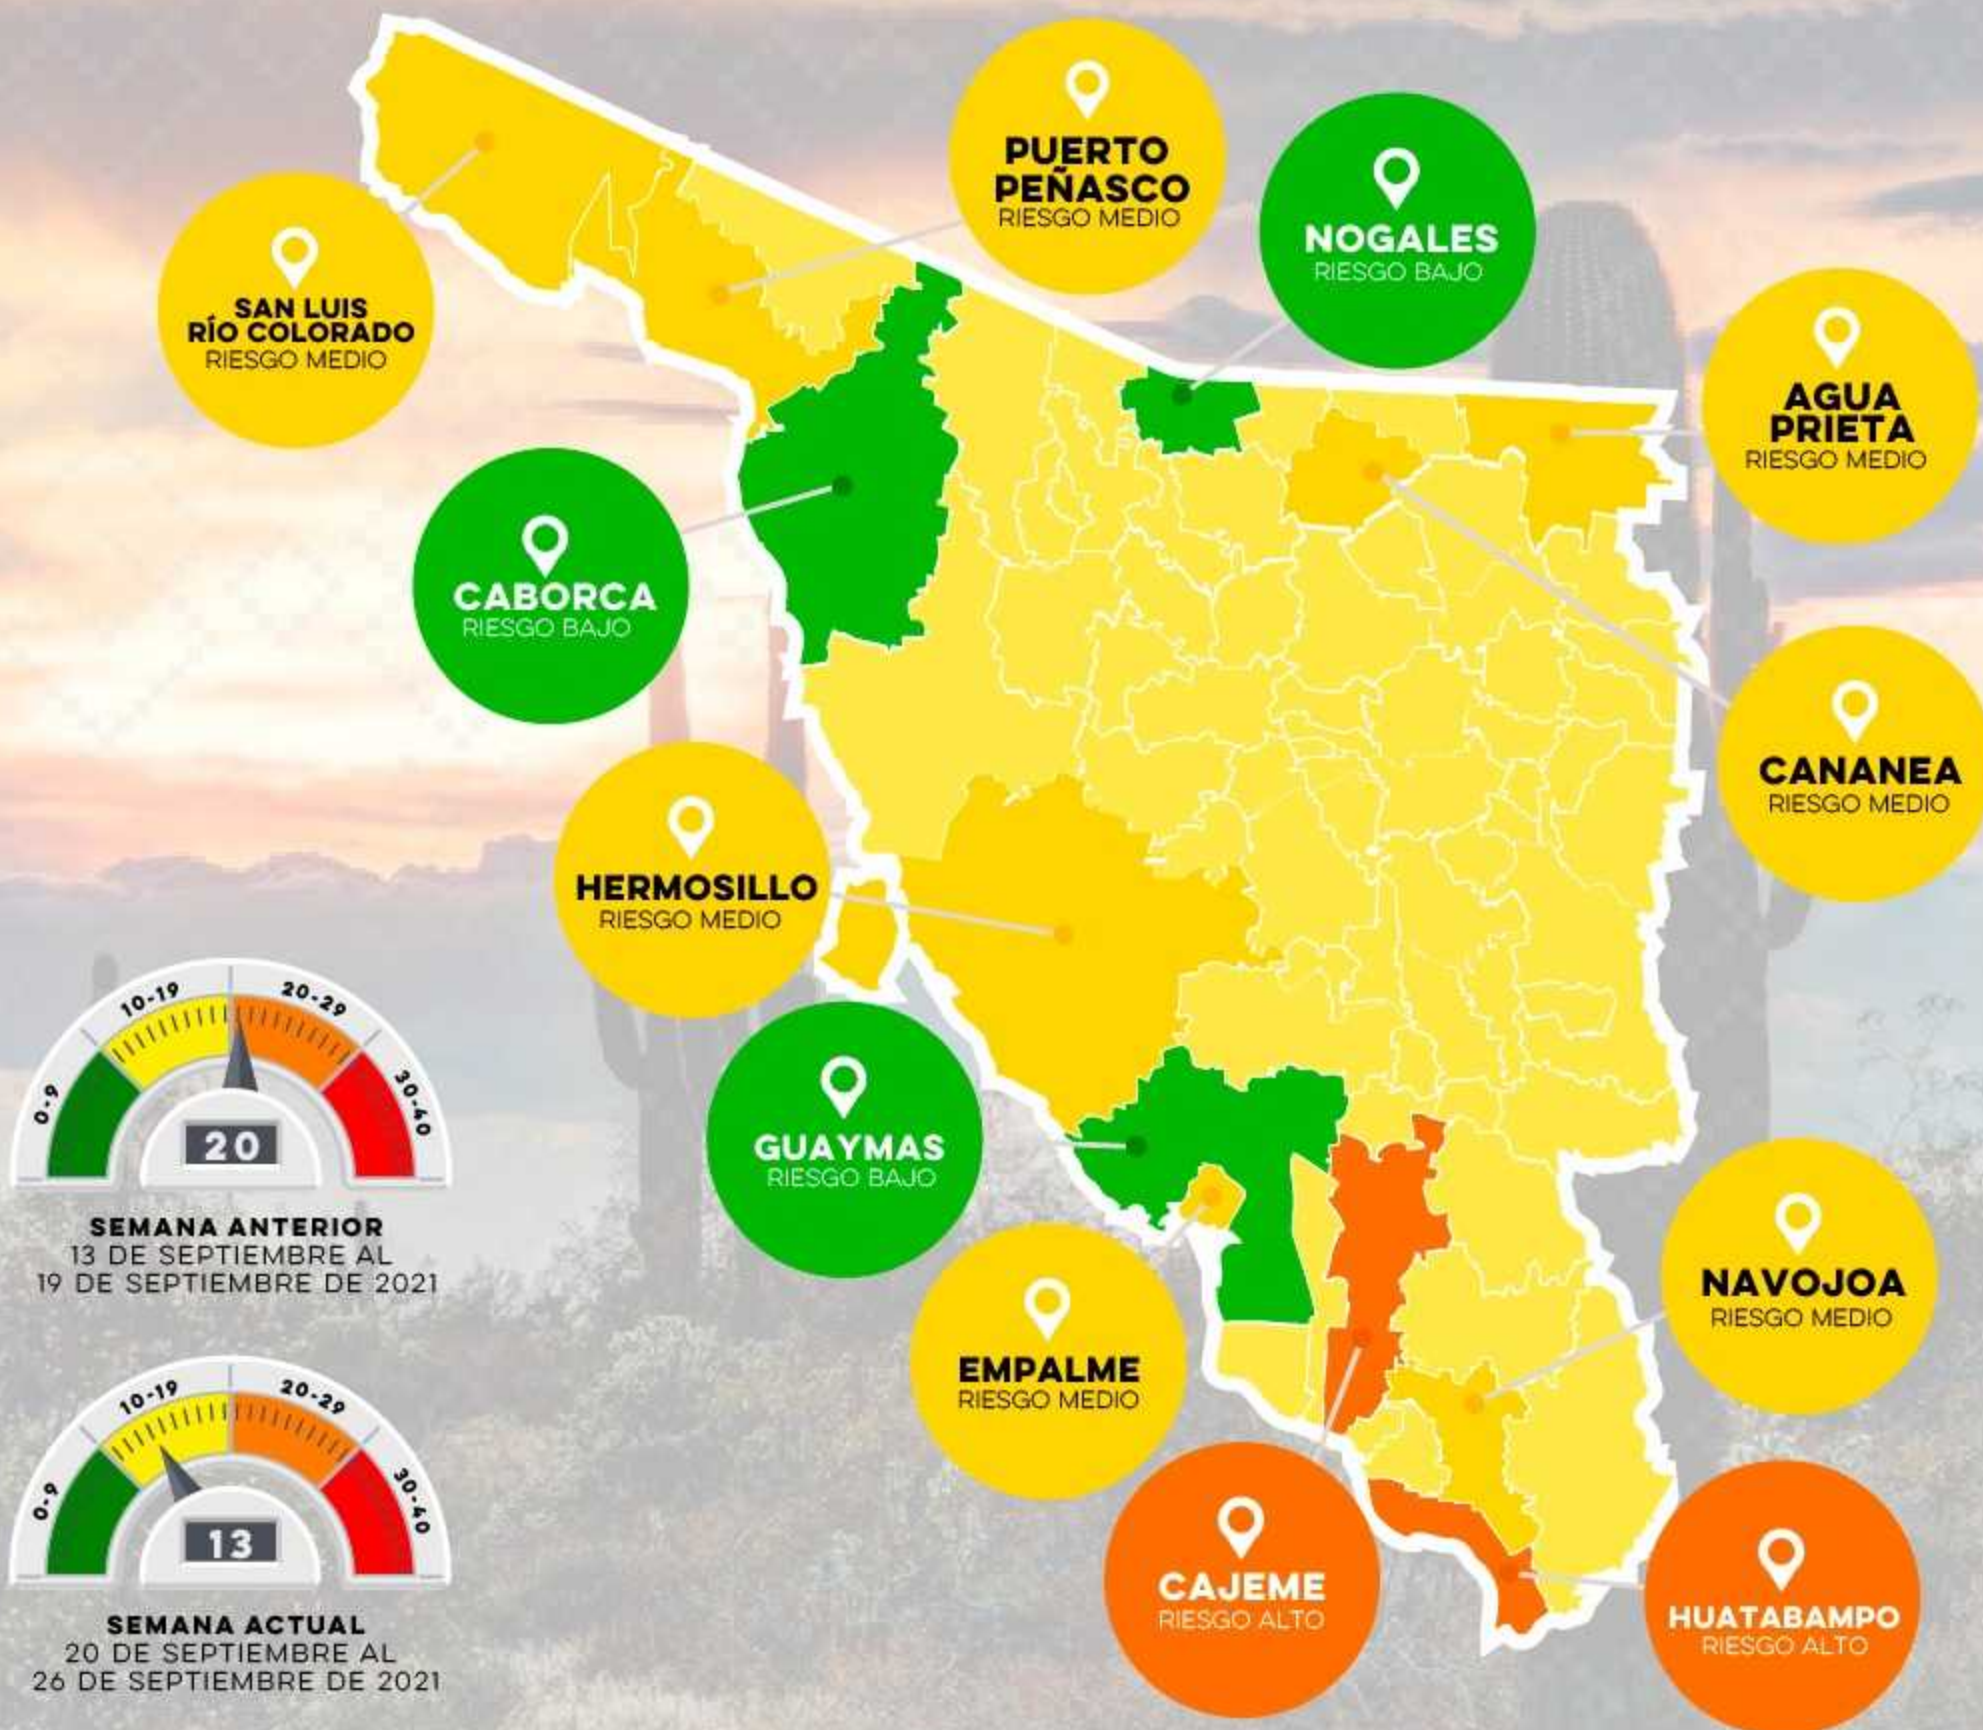

SECRETARÍA DE
SALUD
GOBIERNO
de SONORA

MAPA SONORA ANTICIPA

20 DE SEPTIEMBRE AL 26 DE SEPTIEMBRE DE 2021

SEMANA ANTERIOR
13 DE SEPTIEMBRE AL
19 DE SEPTIEMBRE DE 2021

SEMANA ACTUAL
20 DE SEPTIEMBRE AL
26 DE SEPTIEMBRE DE 2021

MAPA SONORA ANTICIPA

20 DE SEPTIEMBRE AL 26 DE SEPTIEMBRE DE 2021

SEMANA ANTERIOR
13 DE SEPTIEMBRE AL
19 DE SEPTIEMBRE DE 2021

SEMANA ACTUAL
20 DE SEPTIEMBRE AL
26 DE SEPTIEMBRE DE 2021

COLONIAS:
ZONA CERO

MAPA SONORA ANTICIPA

20 DE SEPTIEMBRE AL 26 DE SEPTIEMBRE DE 2021

**PUERTO
PEÑASCO**
RIESGO MEDIO

SEMANA ANTERIOR
13 DE SEPTIEMBRE AL
19 DE SEPTIEMBRE DE 2021

SEMANA ACTUAL
20 DE SEPTIEMBRE AL
26 DE SEPTIEMBRE DE 2021

20 DE SEPTIEMBRE AL 26 DE SEPTIEMBRE DE 2021

SEMANA ANTERIOR
13 DE SEPTIEMBRE AL
19 DE SEPTIEMBRE DE 2021

SEMANA ACTUAL
20 DE SEPTIEMBRE AL
26 DE SEPTIEMBRE DE 2021

COLONIAS: ZONA CERO

-LA TRINIDAD

-IBARRA